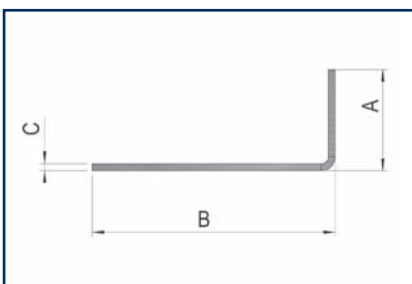

Aluminiumprofile

Bei uns erhalten Sie das gesamte Paket. Alle sichtbaren Profile und Befestigungsmaterialien sind in jeglichen Standardfarben erhältlich.

Außeneckprofil*

Seite A: 25 mm / Seite B: 30 mm
 Länge: 3000 mm

Inneneckprofil

Seite A: 20 mm / Seite B: 35 mm
 Länge: 3000 mm

Starter-Lüftungsprofil* vollfl. gelocht

Profil 1 - Seite A: 38 mm
 Profil 2 - Seite A: 68 mm
 Länge: 3000 mm

Lüftungsprofil* vollflächig gelocht

Seite A: 30 mm / Seite B: 50 mm
 Länge: 3000 mm

Abschlussprofil*

Seite A: 10 mm / Seite B: 27 mm
 Länge: 3055 mm

Anschlussprofil

Seite A: 20 mm / Seite B: 12 mm
 Länge: 3000 mm

*Lagerartikel

Standardfarben LD Plank Holzstruktur