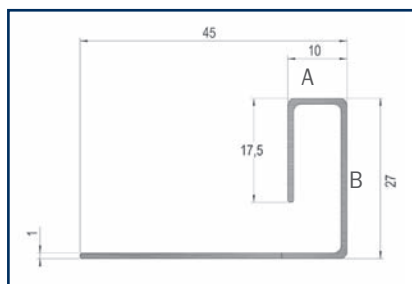

Inneneckprofil

Seite A: 20 mm / Seite B: 35 mm
 Länge: 3000 mm

Starter-Lüftungsprofil* vollfl. gelocht

Profil 1 - Seite A: 38 mm
 Profil 2 - Seite A: 68 mm
 Länge: 3000 mm

Lüftungsprofil* vollflächig gelocht

Seite A: 30 mm / Seite B: 50 mm
 Länge: 3000 mm

Abschlussprofil*

Seite A: 10 mm / Seite B: 27 mm
 Länge: 3055 mm

Anschlussprofil

Seite A: 20 mm / Seite B: 12 mm
 Länge: 3000 mm

*Lagerartikel

Standardfarben LD Plank Holzstruktur