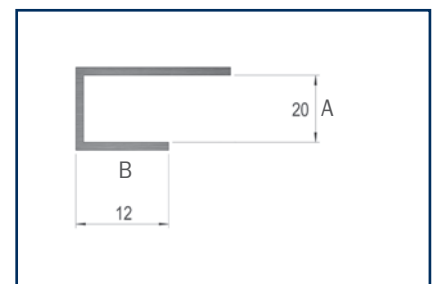

Inneneckprofil

Seite A: 20 mm / Seite B: 35 mm
 Länge: 3000 mm

Starter-Lüftungsprofil* vollfl. gelocht

Profil 1 - Seite A: 38 mm
 Profil 2 - Seite A: 68 mm
 Länge: 3000 mm

Lüftungsprofil* vollflächig gelocht

Seite A: 30 mm / Seite B: 50 mm
 Länge: 3000 mm

Abschlussprofil*

Seite A: 10 mm / Seite B: 27 mm
 Länge: 3055 mm

Anschlussprofil

Seite A: 20 mm / Seite B: 12 mm
 Länge: 3000 mm

*Lagerartikel

Standardfarben LD Plank Holzstruktur