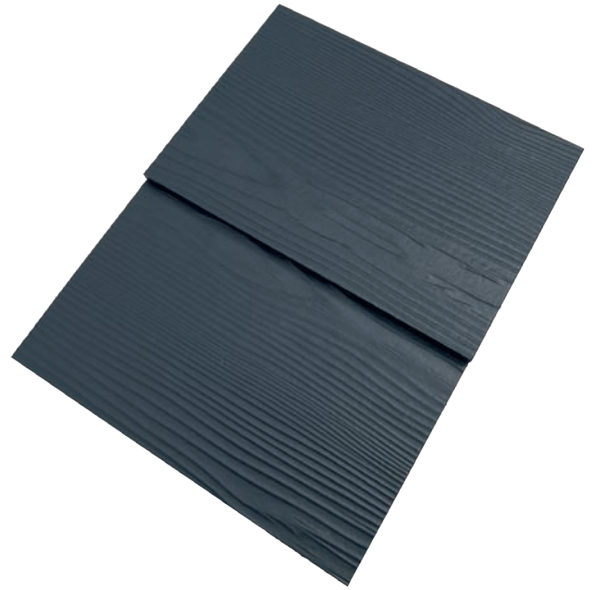

HOLZSTRUKTUR

Unsere Holzstruktur besitzt eine deckende Farbeschichtung und ist somit in vielen für die Fassade geeigneten RAL- oder NCS-Farbtönen auf Wunsch erhältlich.

Die Verlegung der Paneele kann horizontal oder vertikal mit einer Überlappung von 30 mm erfolgen.

Produkt:	LD Plank
Werkstoff:	Faserzement
Oberfläche:	Holzstruktur
Format:	3657 x 210 mm
Gesamtfläche:	0,768 m²
Nutzfläche:	0,658 m²
Stärke:	8 mm
Brandverhalten:	nicht brennbar A2-s1, d0
Gewicht:	9,21 kg/Stück – 11,99 kg/m²
Dichte:	ca. 1400 kg/m³
Farbtöne:	6 Lagerfarben / 10 Standardfarben / 26 Sonderfarben