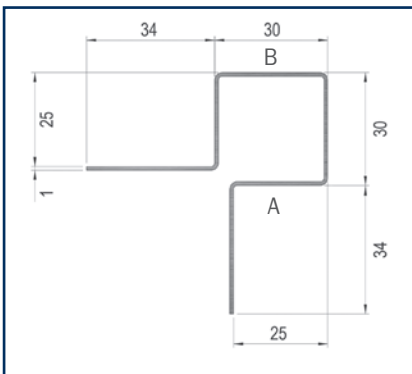

Aluminiumprofile

Bei uns erhalten Sie das gesamte Paket. Alle sichtbaren Profile und Befestigungsmaterialien sind in jeglichen Standardfarben erhältlich.

Außeneckprofil*

Seite A: 25 mm / Seite B: 30 mm
Länge: 3000 mm