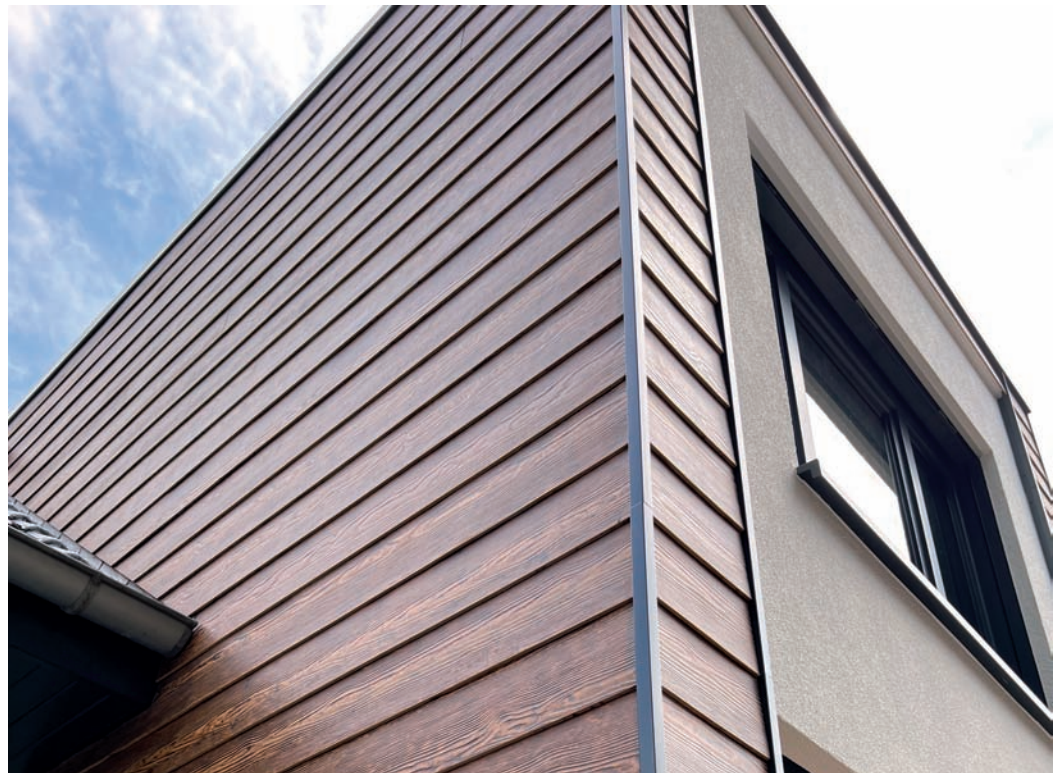

LD 021 Eiche