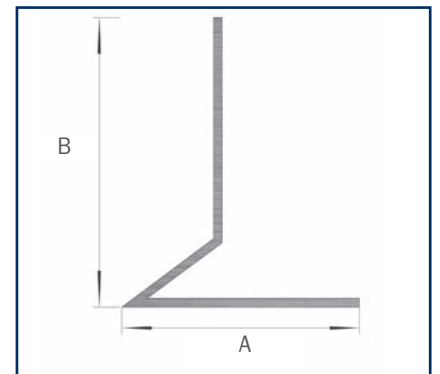

Aluminiumprofile

Bei uns erhalten Sie das gesamte Paket. Alle sichtbaren Profile und Befestigungsmaterialien sind in jeglichen Standardfarben erhältlich.

Außeneckprofil*

Seite A: 25 mm / Seite B: 30 mm
 Länge: 3000 mm

Inneneckprofil

Seite A: 20 mm / Seite B: 35 mm
 Länge: 3000 mm

Starter-Lüftungsprofil* vollfl. gelocht

Profil 1 - Seite A: 38 mm
 Profil 2 - Seite A: 68 mm
 Länge: 3000 mm

Lüftungsprofil* vollflächig gelocht