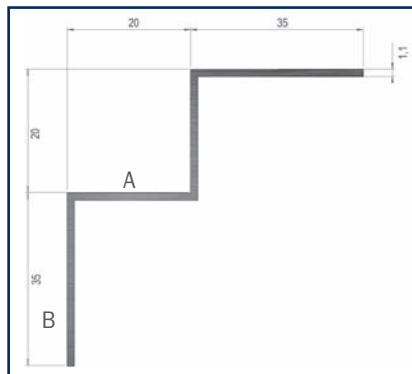

Inneneckprofil

Seite A: 20 mm / Seite B: 35 mm
Länge: 3000 mm